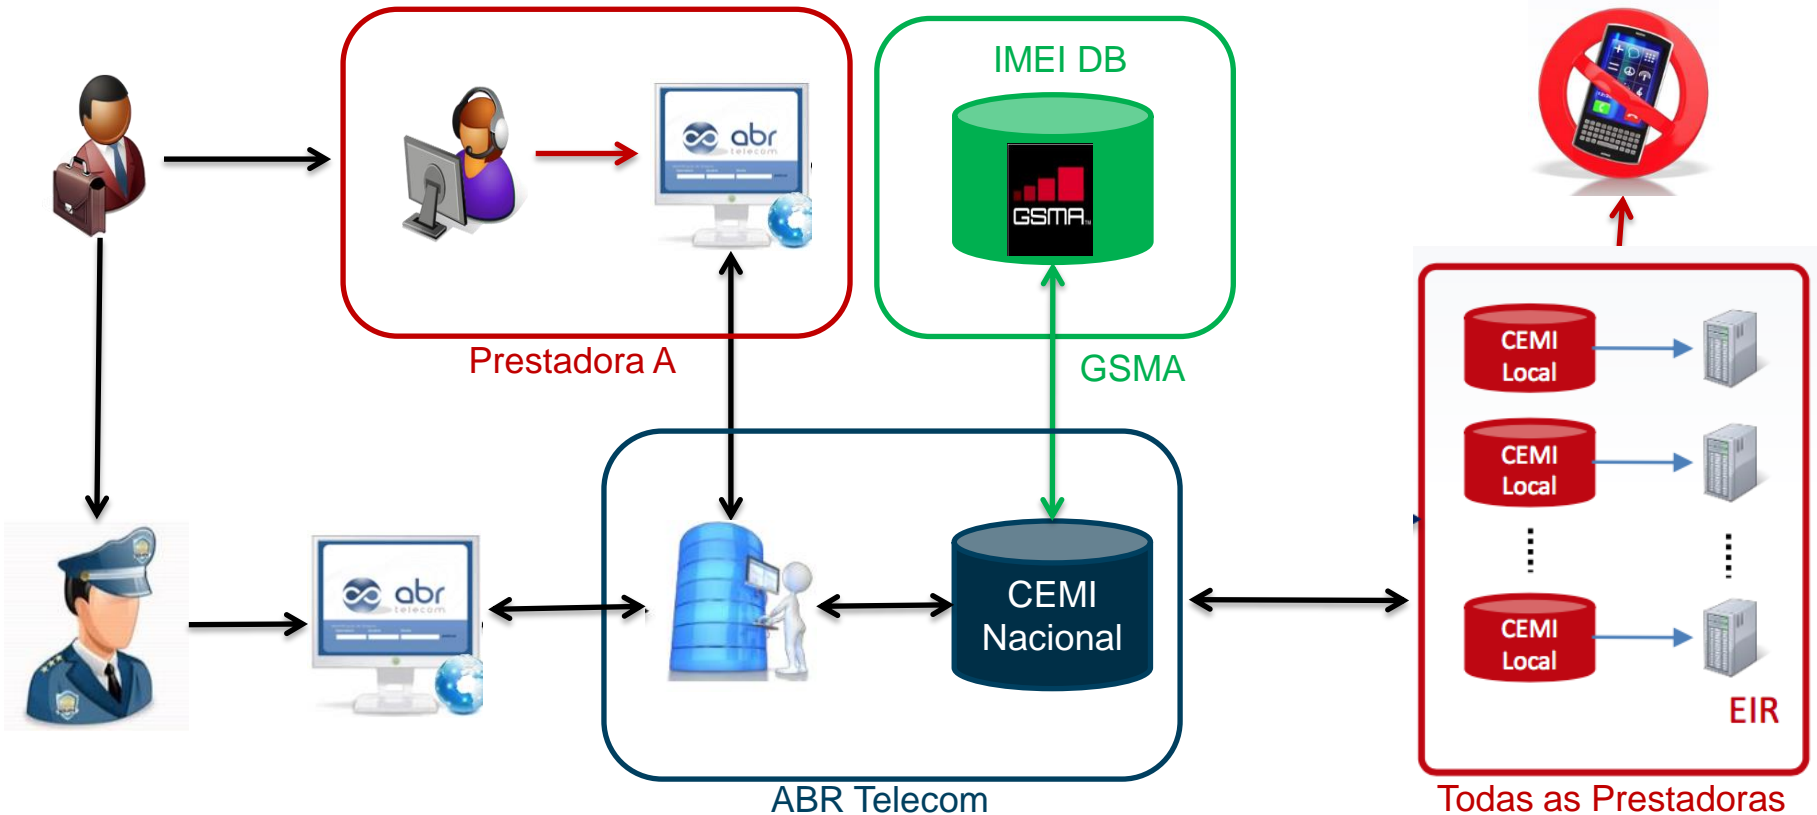

- **Como era até agora:**
  - As pessoas que tivessem seu celular roubado precisavam informar o número de identificação do aparelho (IMEI) à prestadora para solicitar seu bloqueio

- **Novas medidas:**

- As pessoas podem informar somente o número da linha para realizar o bloqueio
- O bloqueio pode ser feito diretamente pela polícia no momento do registro da ocorrência (BO)
- Lojistas e transportadores também podem solicitar o bloqueio no registro da ocorrência (ex: roubo de carga)
- Consulta de aparelhos bloqueados:

<https://www.consultaaparelhoimpedido.com.br>

- **Ainda é importante saber o IMEI (Caixa, Nota Fiscal ou \*#06#):**

- Caso o aparelho esteja há muito tempo sem uso (sem registro na rede)
- Para consultar se um aparelho está bloqueado (antes de comprar um equipamento de segunda mão)

# Como funciona

- O usuário poderá solicitar o bloqueio na prestadora ou na Polícia Civil/Federal
- Autoridade policial poderá bloquear pedidos individuais ou em bloco
- Prestadora fará a validação dos pedidos individuais (identificar/validar IMEI)