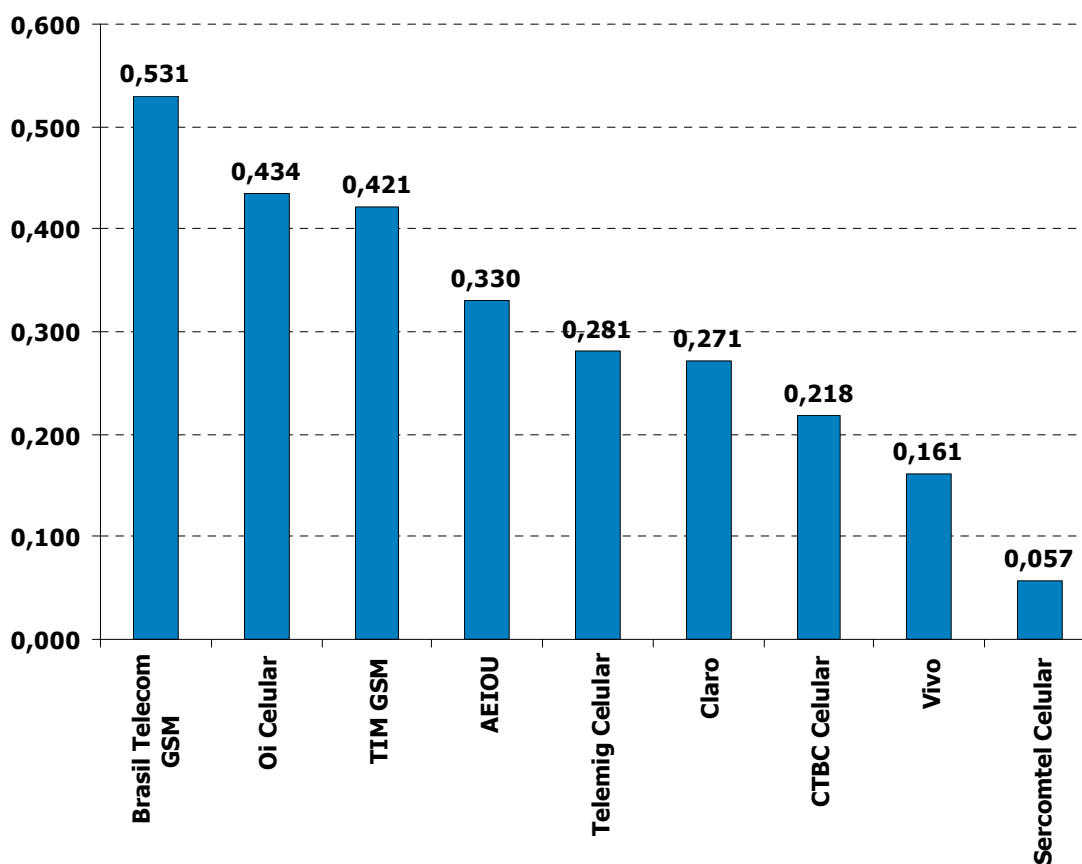

Ranking das Prestadoras  
Serviço Móvel Pessoal – SMP  
Mês: 02/2009

Posição	Holding	Reclamações na Anatel por 1.000 Acessos em Serviço
1.	Brasil Telecom GSM	0,531
2.	Oi Celular	0,434
3.	TIM GSM	0,421
4.	AEIOU	0,330
5.	Telemig Celular	0,281
6.	Claro	0,271
7.	CTBC Celular	0,218
8.	Vivo	0,161
9.	Sercomtel Celular	0,057

Nº de Assinantes: 152.364.986  
Nº de Reclamações: 47.847

Índice = (Nº de Reclamações SMP / Acessos em Serviço) \* 1000