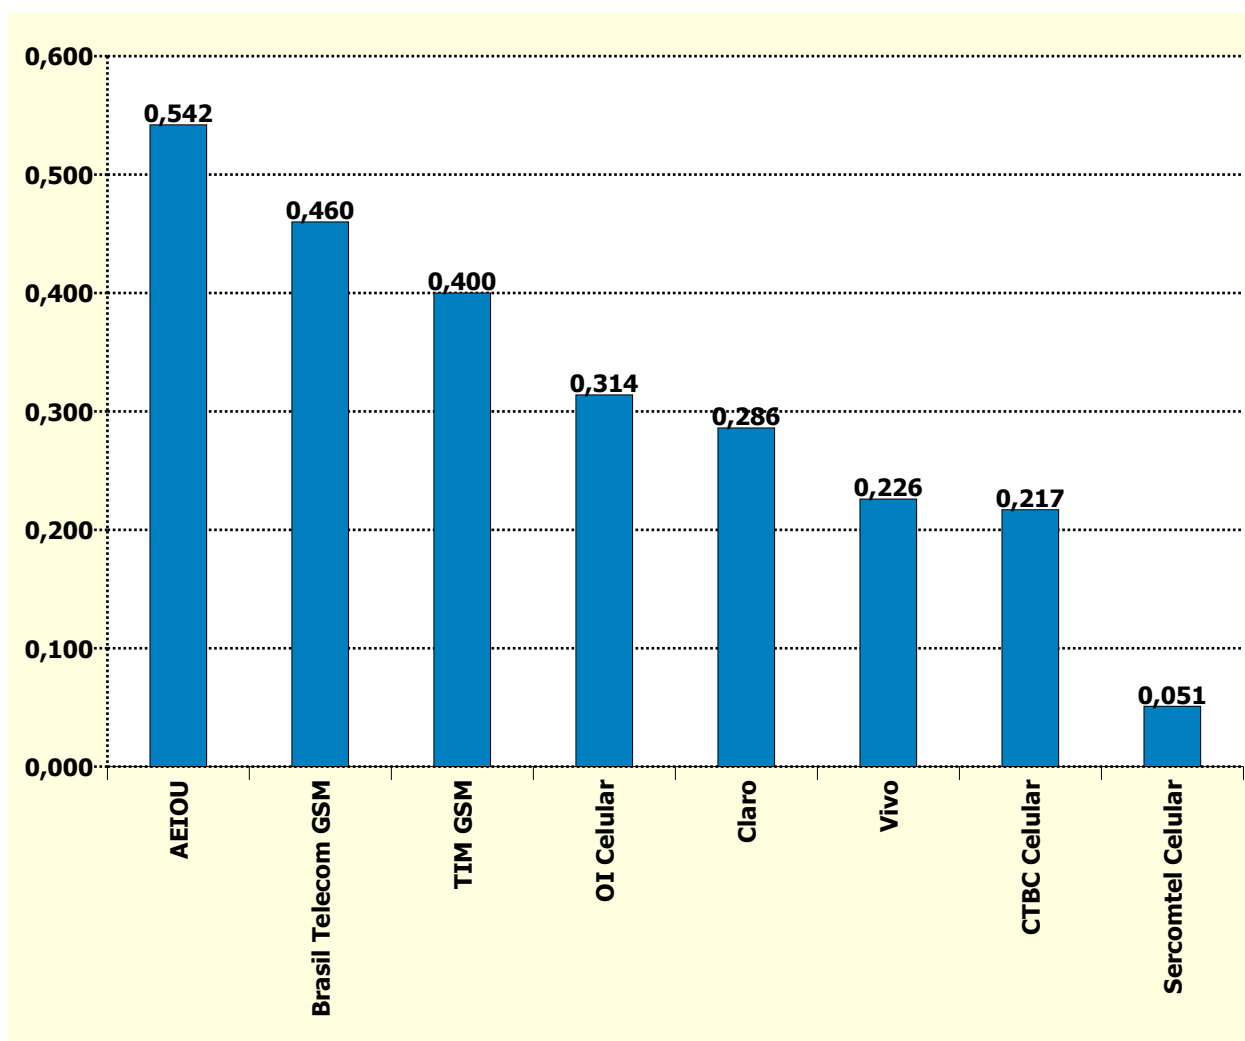

Holding	Reclamações na Anatel por 1.000 Acessos em Serviço
AEIOU	0,542
Brasil Telecom GSM	0,460
TIM GSM	0,400
OI Celular	0,314
Claro	0,286
Vivo	0,226
CTBC Celular	0,217
Sercomtel Celular	0,051

Nº de Assinantes: 194.439.250

Nº de Reclamações: 59.630

Índice = (Nº de Reclamações SMP / Acessos em Serviço) * 1000