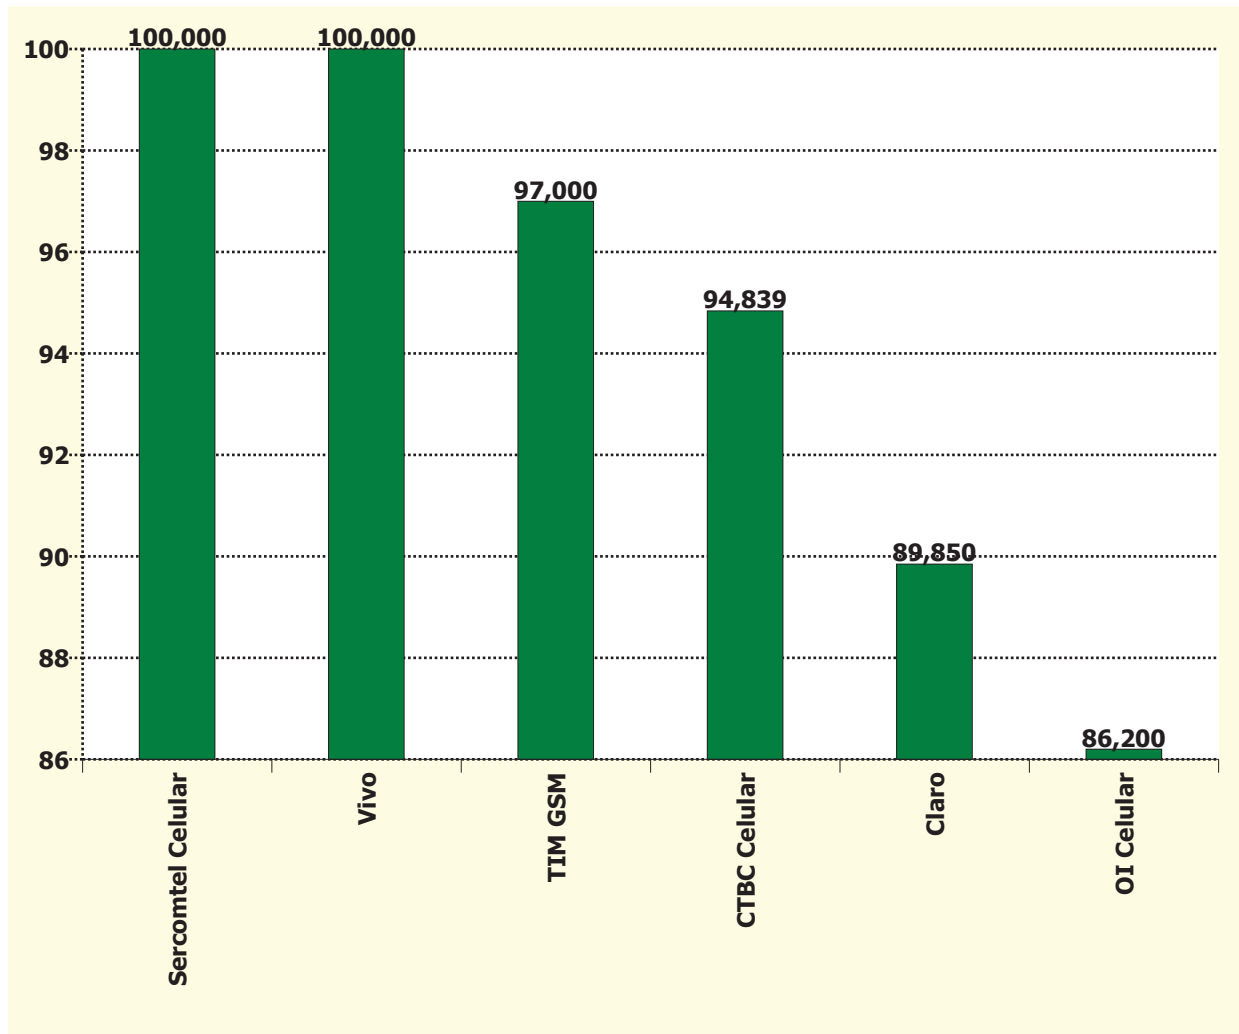

Holding	Índice de Desempenho no Atendimento
Sercomtel Celular	100,000
Vivo	100,000
TIM GSM	97,000
CTBC Celular	94,839
Claro	89,850
OI Celular	86,200

Obs.: A partir de dezembro de 2011, unificou-se a apresentação dos dados de desempenho relativos às operadoras Brasil Telecom e OI.