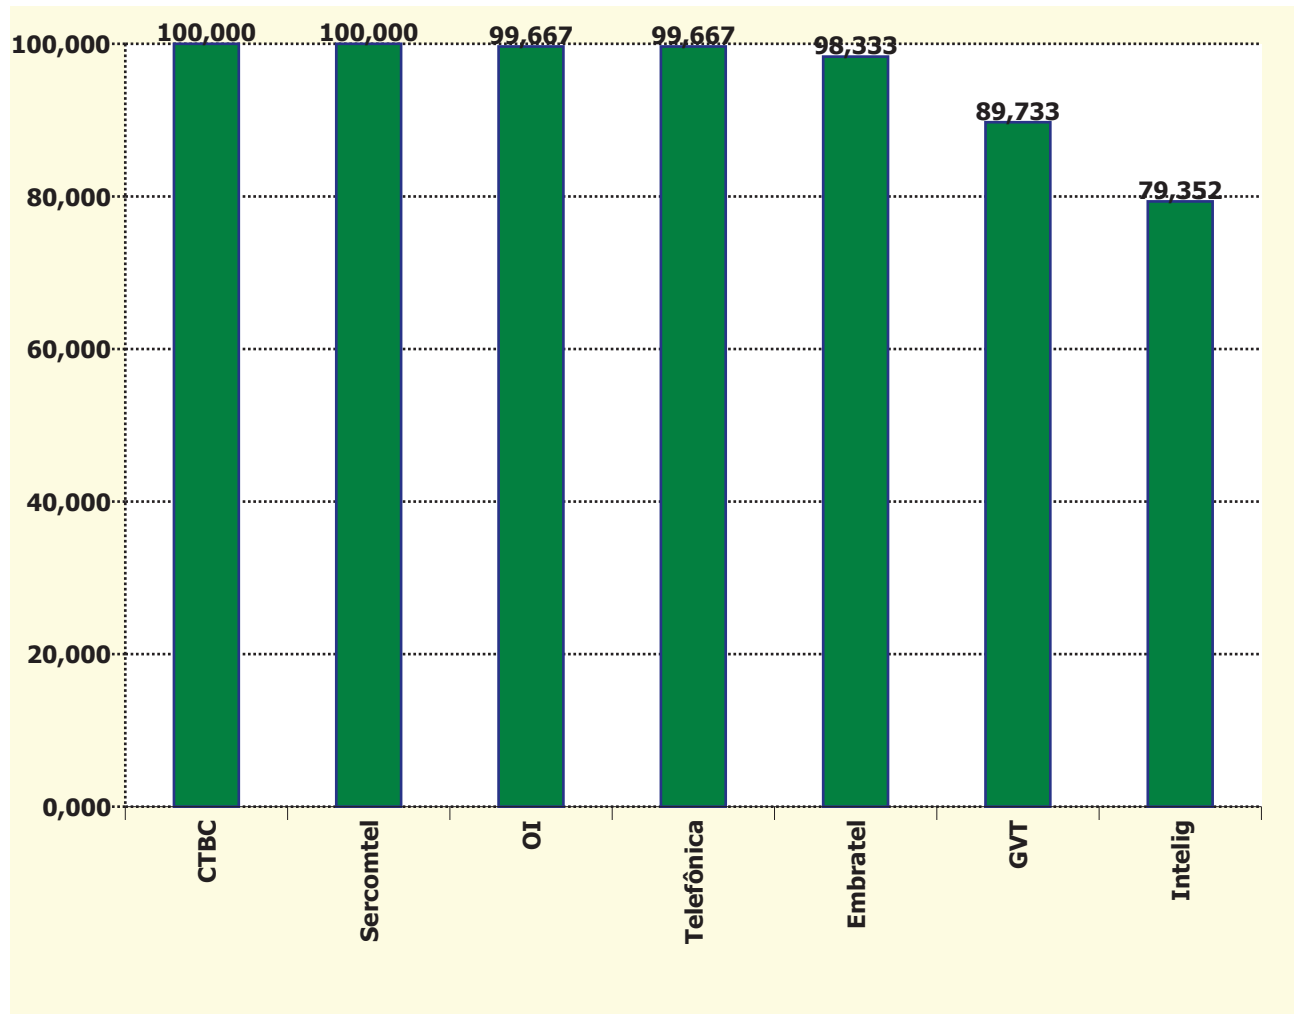

Holding	Índice de Desempenho no Atendimento
CTBC	100,000
Sercomtel	100,000
OI	99,667
Telefônica	99,667
Embratel	98,333
GVT	89,733
Intelig	79,352

Obs.: A partir de dezembro de 2011, unificou-se a apresentação dos dados de desempenho relativos às operadoras Brasil Telecom e OI.