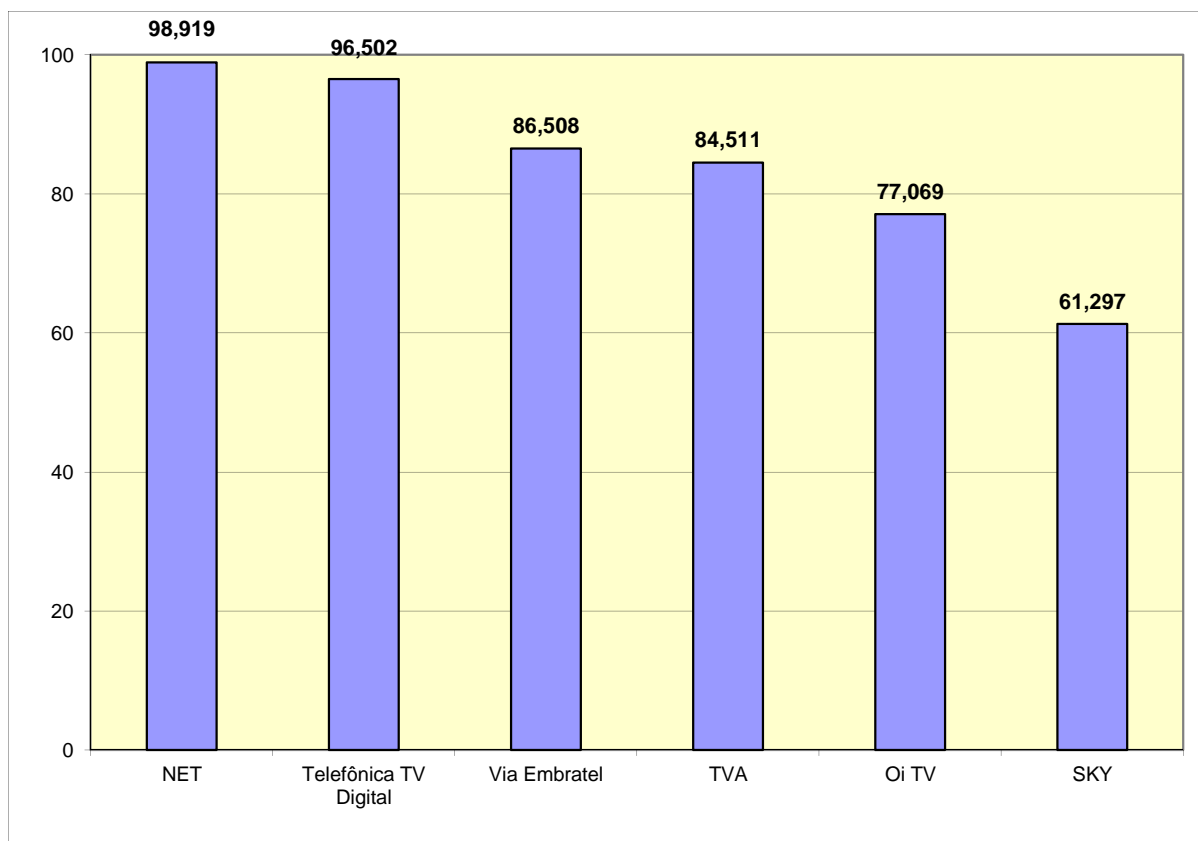

Índice de Desempenho no Atendimento (IDA)
TV por Assinatura
Mês: 02/2012

Holding	Índice de Desempenho do Atendimento
NET	98,919
Telefônica TV Digital	96,502
Via Embratel	86,508
TVA	84,511
Oi TV	77,069
SKY	61,297