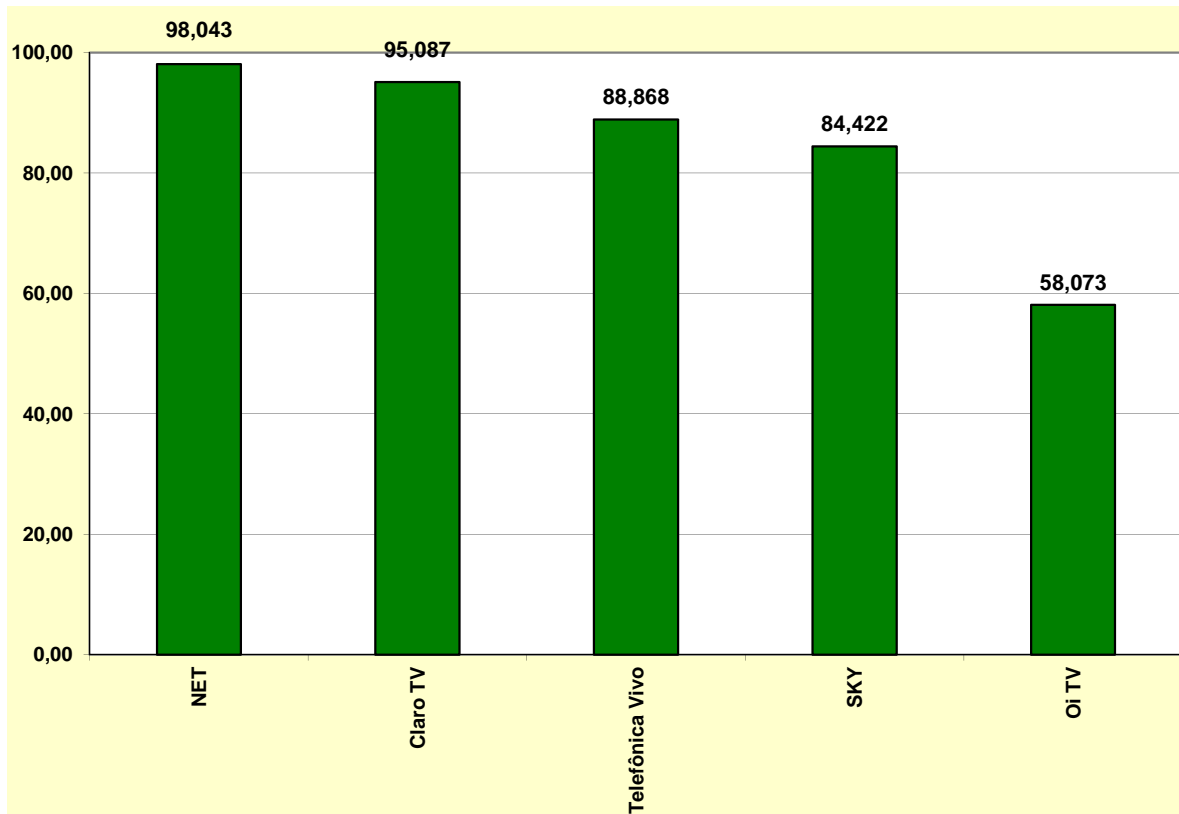

Índice de Desempenho no Atendimento (IDA)
TV por Assinatura
Mês: 08/2012

Holding	Índice de Desempenho do Atendimento
NET	98,043
Claro TV	95,087
Telefônica Vivo	88,868
SKY	84,422
Oi TV	58,073

Ranking das Prestadoras
TV por Assinatura
Mês: 08/2012

Holding	Reclamações na Anatel por 1.000 Assinantes
Oi TV	3,375
Telefônica Vivo	1,374
SKY	1,230
Claro TV	0,969
NET	0,777

Índice = (Nº de Reclamações / Quantidade de Documentos de Cobrança) * 1000