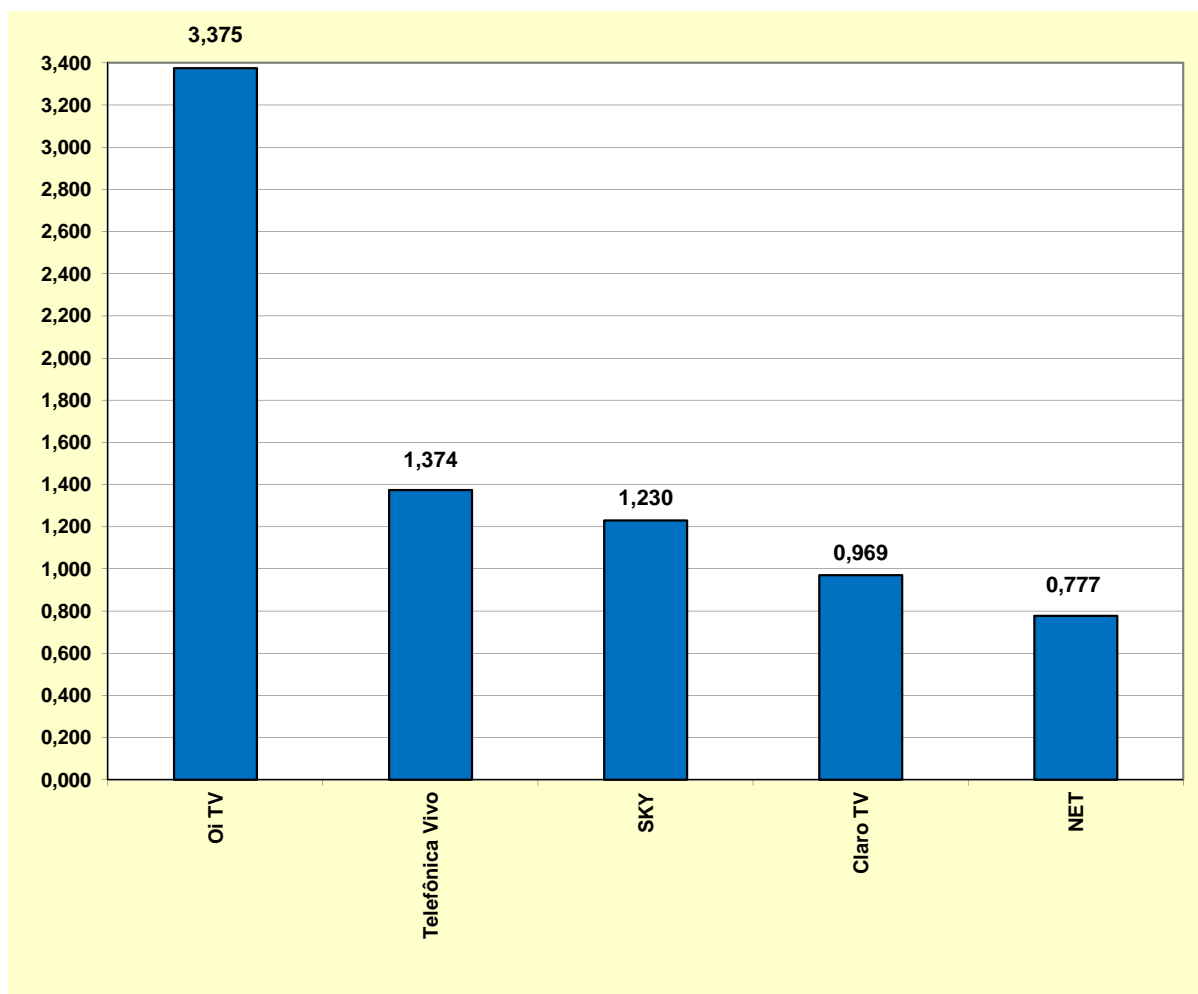

Índice de Desempenho no Atendimento (IDA)
TV por Assinatura
Mês: 08/2012

Holding	Índice de Desempenho do Atendimento
NET	98,043
Claro TV	95,087
Telefônica Vivo	88,868
SKY	84,422
Oi TV	58,073

Ranking das Prestadoras
TV por Assinatura
Mês: 08/2012

Holding	Reclamações na Anatel por 1.000 Assinantes
Oi TV	3,375
Telefônica Vivo	1,374
SKY	1,230
Claro TV	0,969
NET	0,777

Índice = (Nº de Reclamações / Quantidade de Documentos de Cobrança) * 1000