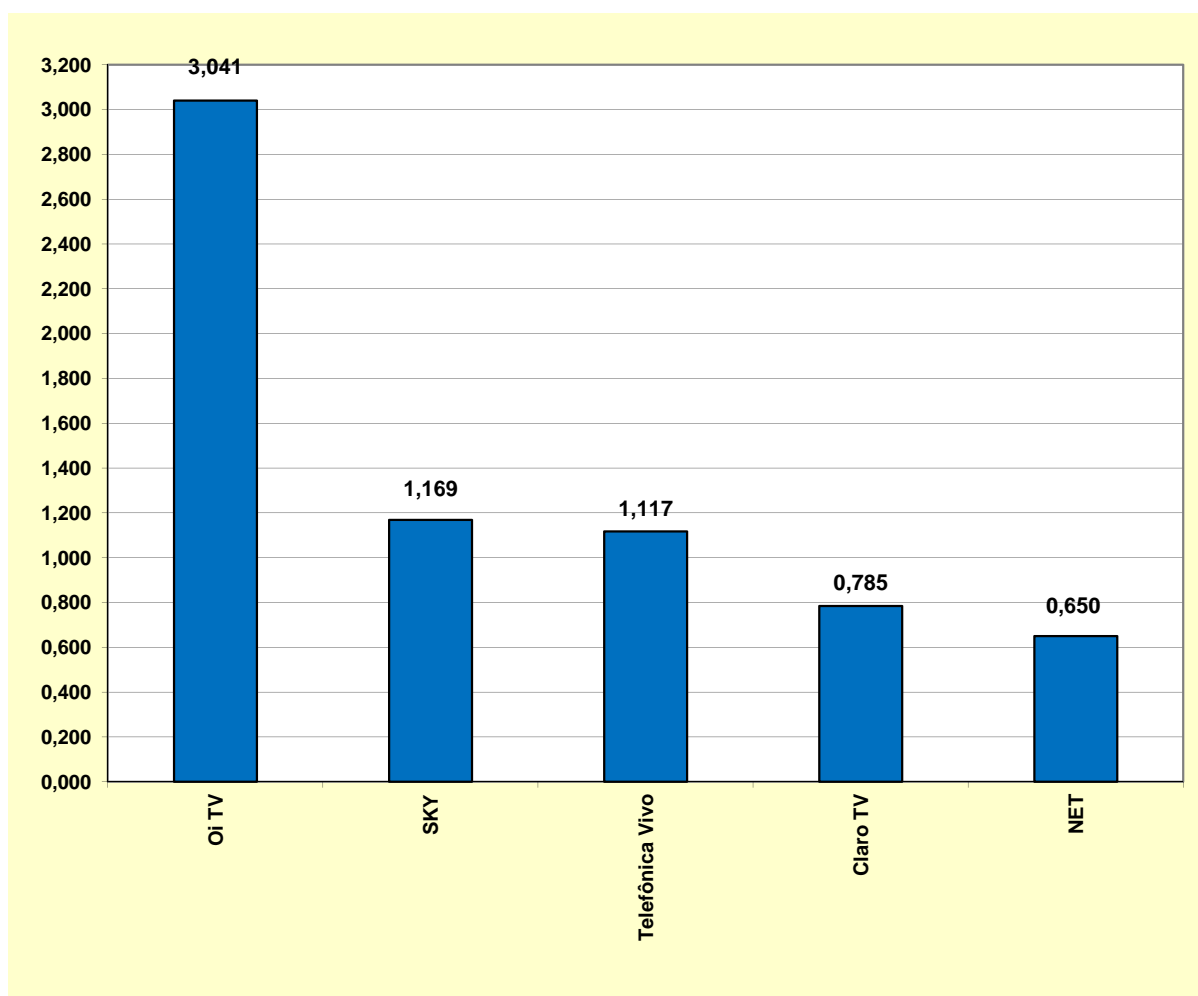

Índice de Desempenho no Atendimento (IDA)  
TV por Assinatura  
Mês: 09/2012

Holding	Índice de Desempenho do Atendimento
NET	99,998
Claro TV	97,924
SKY	92,016
Telefônica Vivo	87,724
Oi TV	60,827

Ranking das Prestadoras  
TV por Assinatura  
Mês: 09/2012

Holding	Reclamações na Anatel por 1.000 Assinantes
Oi TV	3,041
SKY	1,169
Telefônica Vivo	1,117
Claro TV	0,785
NET	0,650

Índice = (Nº de Reclamações / Quantidade de Documentos de Cobrança) \* 1000