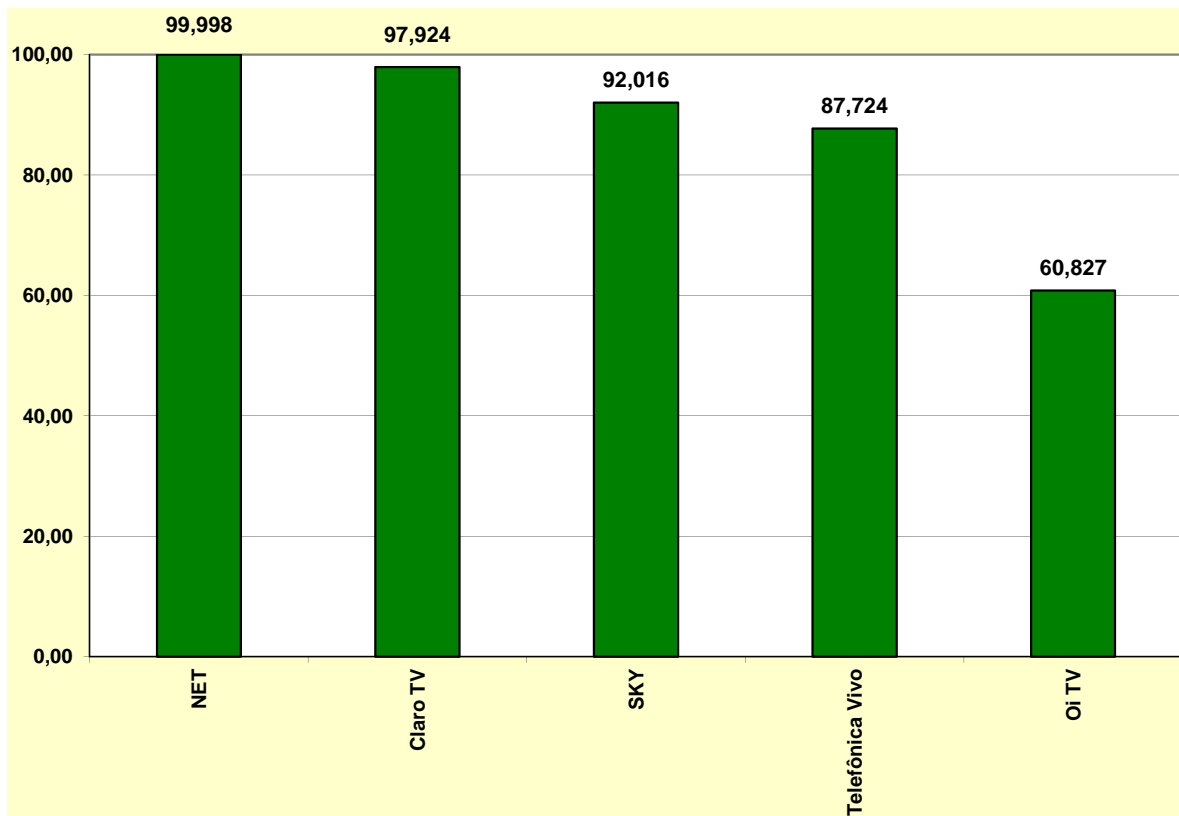

Índice de Desempenho no Atendimento (IDA)  
TV por Assinatura  
Mês: 09/2012

Holding	Índice de Desempenho do Atendimento
NET	99,998
Claro TV	97,924
SKY	92,016
Telefônica Vivo	87,724
Oi TV	60,827

Ranking das Prestadoras  
TV por Assinatura  
Mês: 09/2012

Holding	Reclamações na Anatel por 1.000 Assinantes
Oi TV	3,041
SKY	1,169
Telefônica Vivo	1,117
Claro TV	0,785
NET	0,650

Índice = (Nº de Reclamações / Quantidade de Documentos de Cobrança) \* 1000