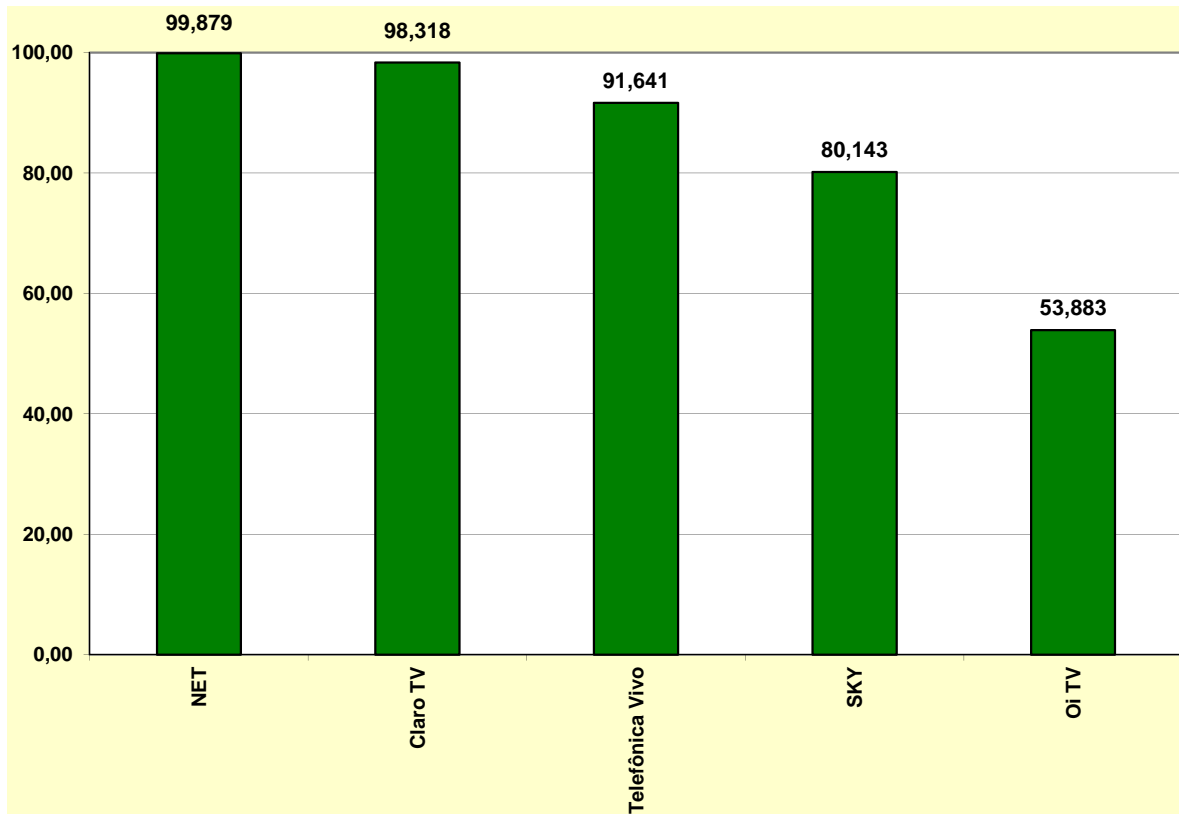

Índice de Desempenho no Atendimento (IDA)
TV por Assinatura
Mês: 10/2012

Holding	Índice de Desempenho do Atendimento
NET	99,879
Claro TV	98,318
Telefônica Vivo	91,641
SKY	80,143
Oi TV	53,883

Ranking das Prestadoras
TV por Assinatura
Mês: 10/2012

Holding	Reclamações na Anatel por 1.000 Assinantes
Oi TV	3,648
SKY	1,422
Telefônica Vivo	1,193
Claro TV	0,759
NET	0,658

Índice = (Nº de Reclamações / Quantidade de Documentos de Cobrança) * 1000