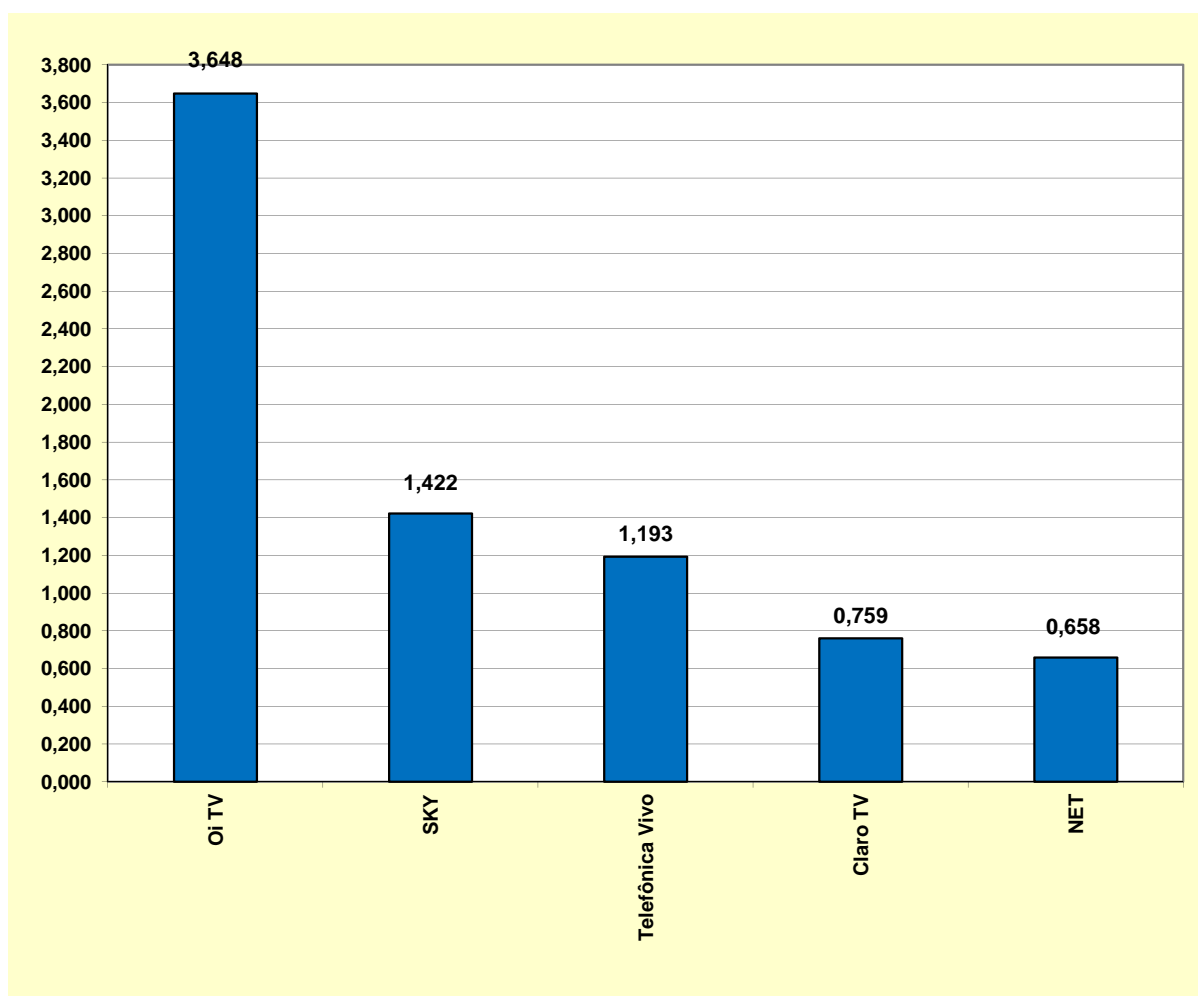

Índice de Desempenho no Atendimento (IDA)
TV por Assinatura
Mês: 10/2012

Holding	Índice de Desempenho do Atendimento
NET	99,879
Claro TV	98,318
Telefônica Vivo	91,641
SKY	80,143
Oi TV	53,883

Ranking das Prestadoras
TV por Assinatura
Mês: 10/2012

Holding	Reclamações na Anatel por 1.000 Assinantes
Oi TV	3,648
SKY	1,422
Telefônica Vivo	1,193
Claro TV	0,759
NET	0,658

Índice = (Nº de Reclamações / Quantidade de Documentos de Cobrança) * 1000