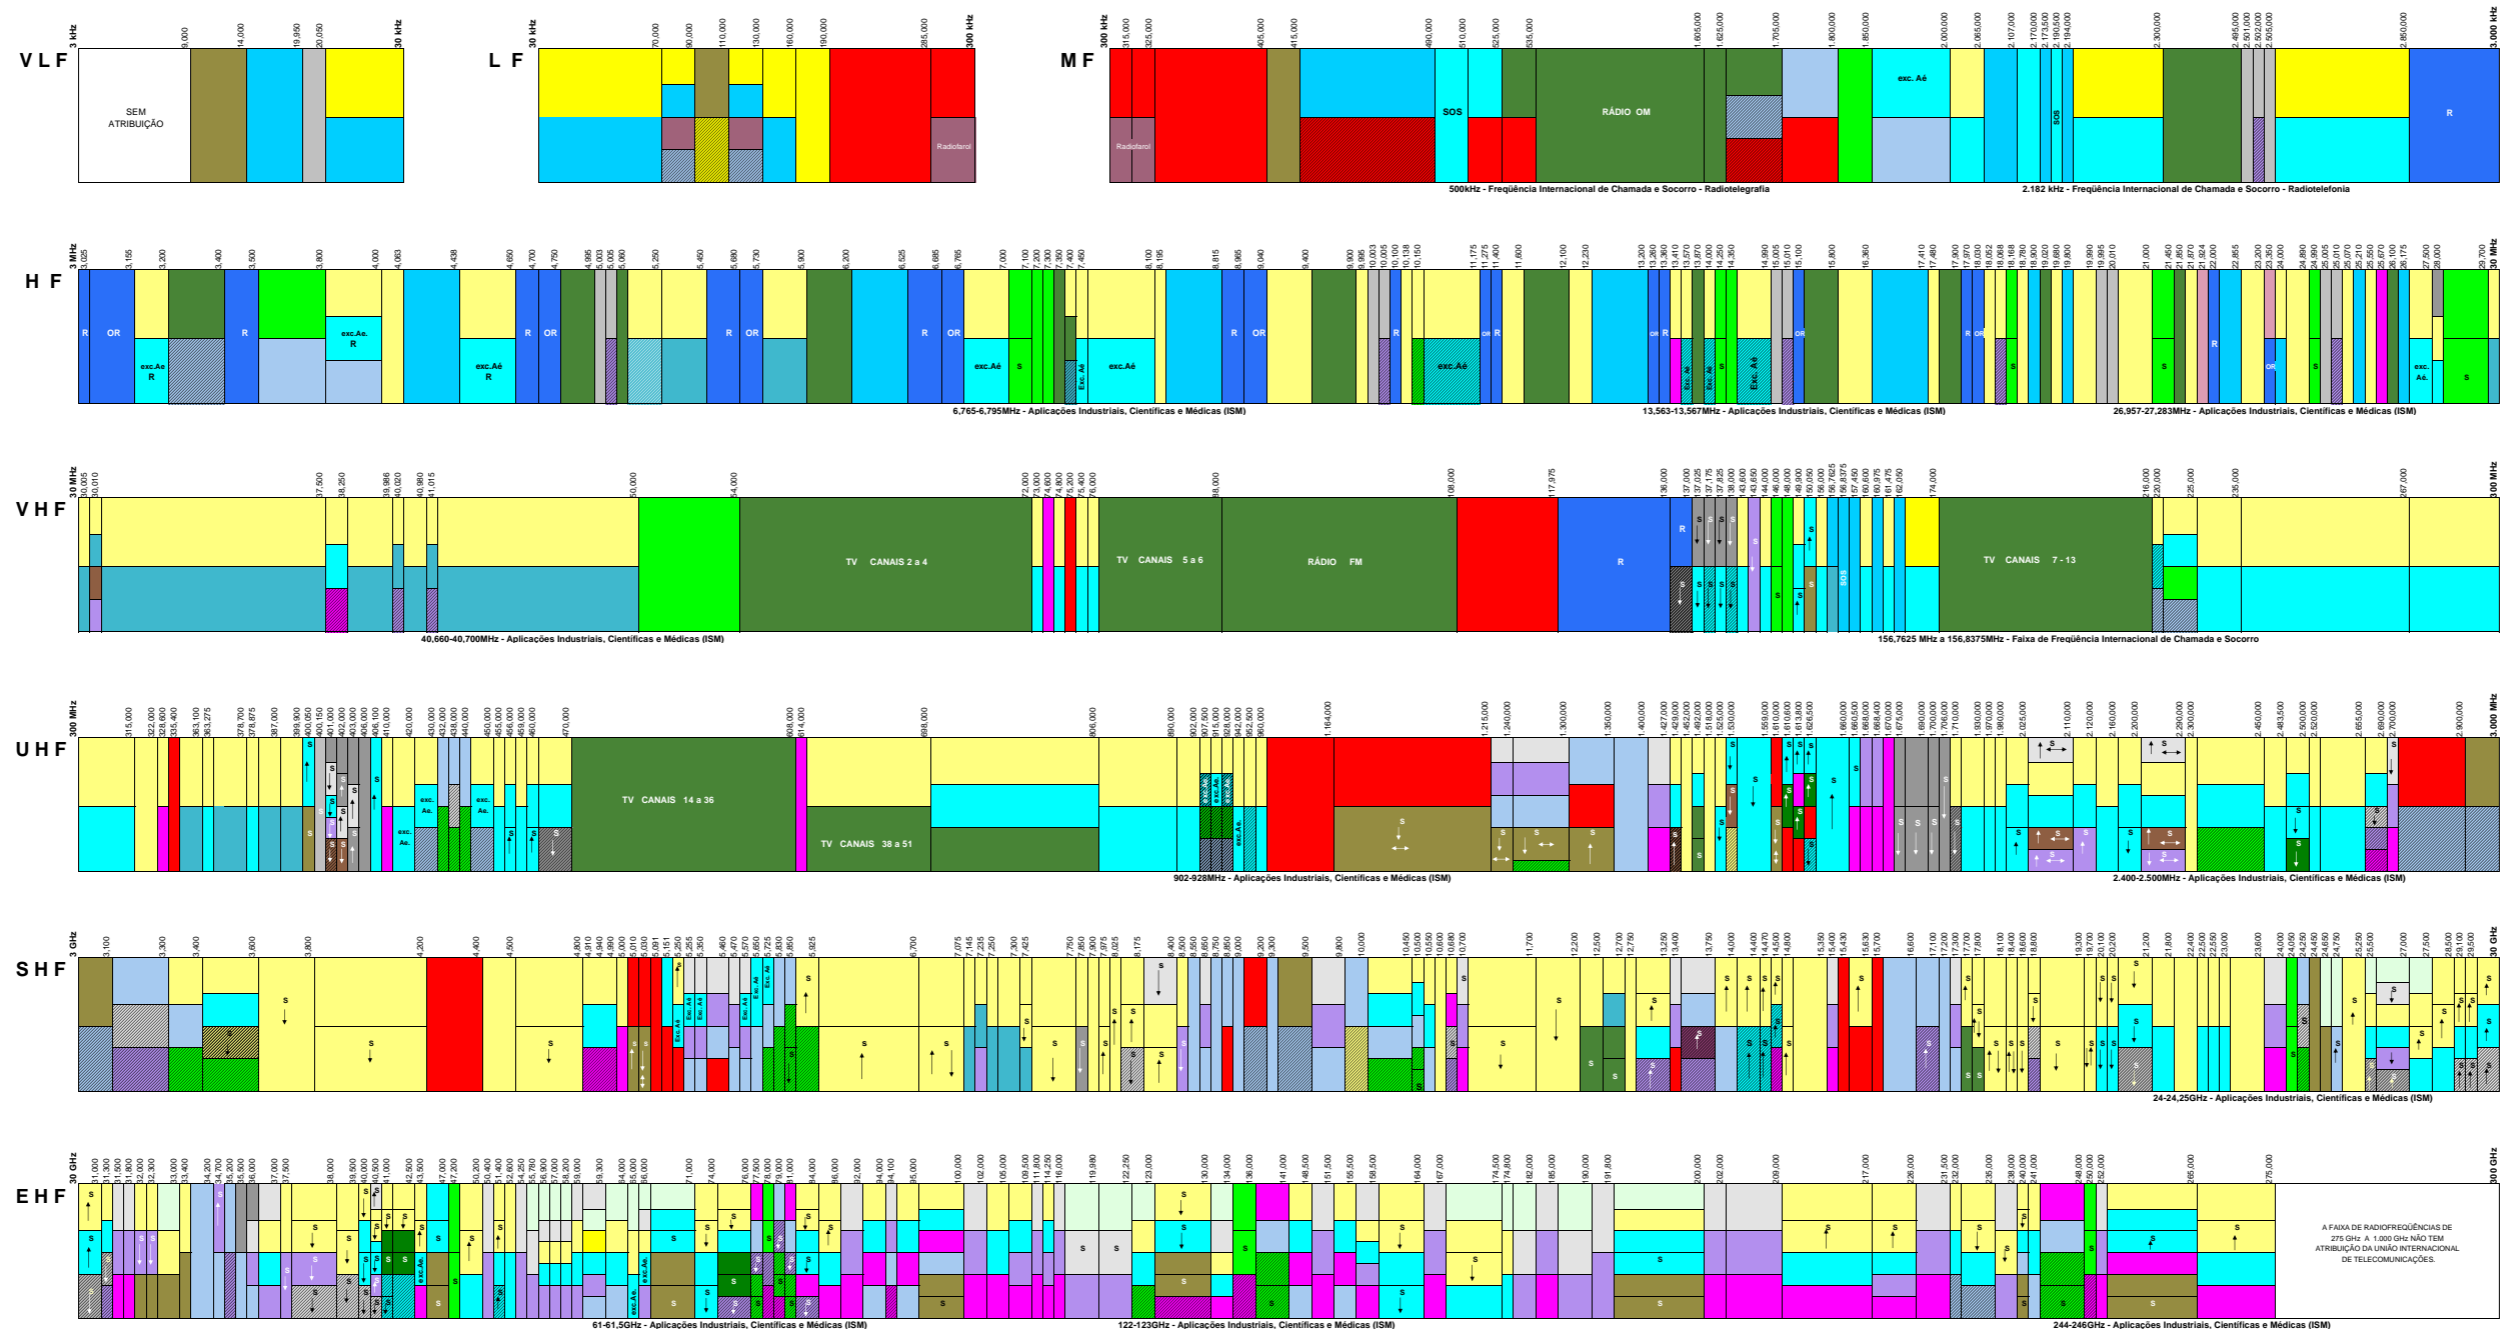

ATRIBUIÇÃO DE FAIXAS DE FREQUÊNCIAS NO BRASIL

LEGENDA:

AUXÍLIO À METEOROLOGIA	FIXO	MÓVEL	RADIONAVEGAÇÃO	RADIOAMADOR	OPERAÇÃO ESPACIAL	EXCETO MÓVEL AERONÁUTICO	ESPAÇO PARA ESPAÇO
ENTRE SATÉLITES	FIXO AERONÁUTICO	MÓVEL AERONÁUTICO	RADIONAVEGAÇÃO AERONÁUTICA	RADIOASTRONOMIA	PESQUISA ESPACIAL	FORA DE ROTA	ESPAÇO PARA TERRA
EXPLORAÇÃO DA TERRA POR SATÉLITE	FREQUÊNCIA PADRÃO/SINAIS HORÁRIOS	MÓVEL MARÍTIMO	RADIONAVEGAÇÃO MARÍTIMA	RADIODIFUSÃO	CARÁTER SECUNDÁRIO	EM ROTA	TERRA PARA ESPAÇO
FAIXA SEM ATRIBUIÇÃO	METEOROLOGIA POR SATÉLITE	MÓVEL TERRESTRE	RADIOLOCALIZAÇÃO	RADIODETERMINAÇÃO POR SATÉLITE	POR SATÉLITE	SOCORRO E CHAMADA	ESPAÇO PARA TERRA/TERRA PARA ESPAÇO

ESTE QUADRO REPRODUZ, GRAFICAMENTE, A TABELA DE ATRIBUIÇÃO DE FAIXAS DE FREQUÊNCIAS NO BRASIL ELABORADA PELA GERÊNCIA DE ESPECTRO, ÓRBITA E RADIODIFUSÃO ATUALIZADO EM MARÇO DE 2015