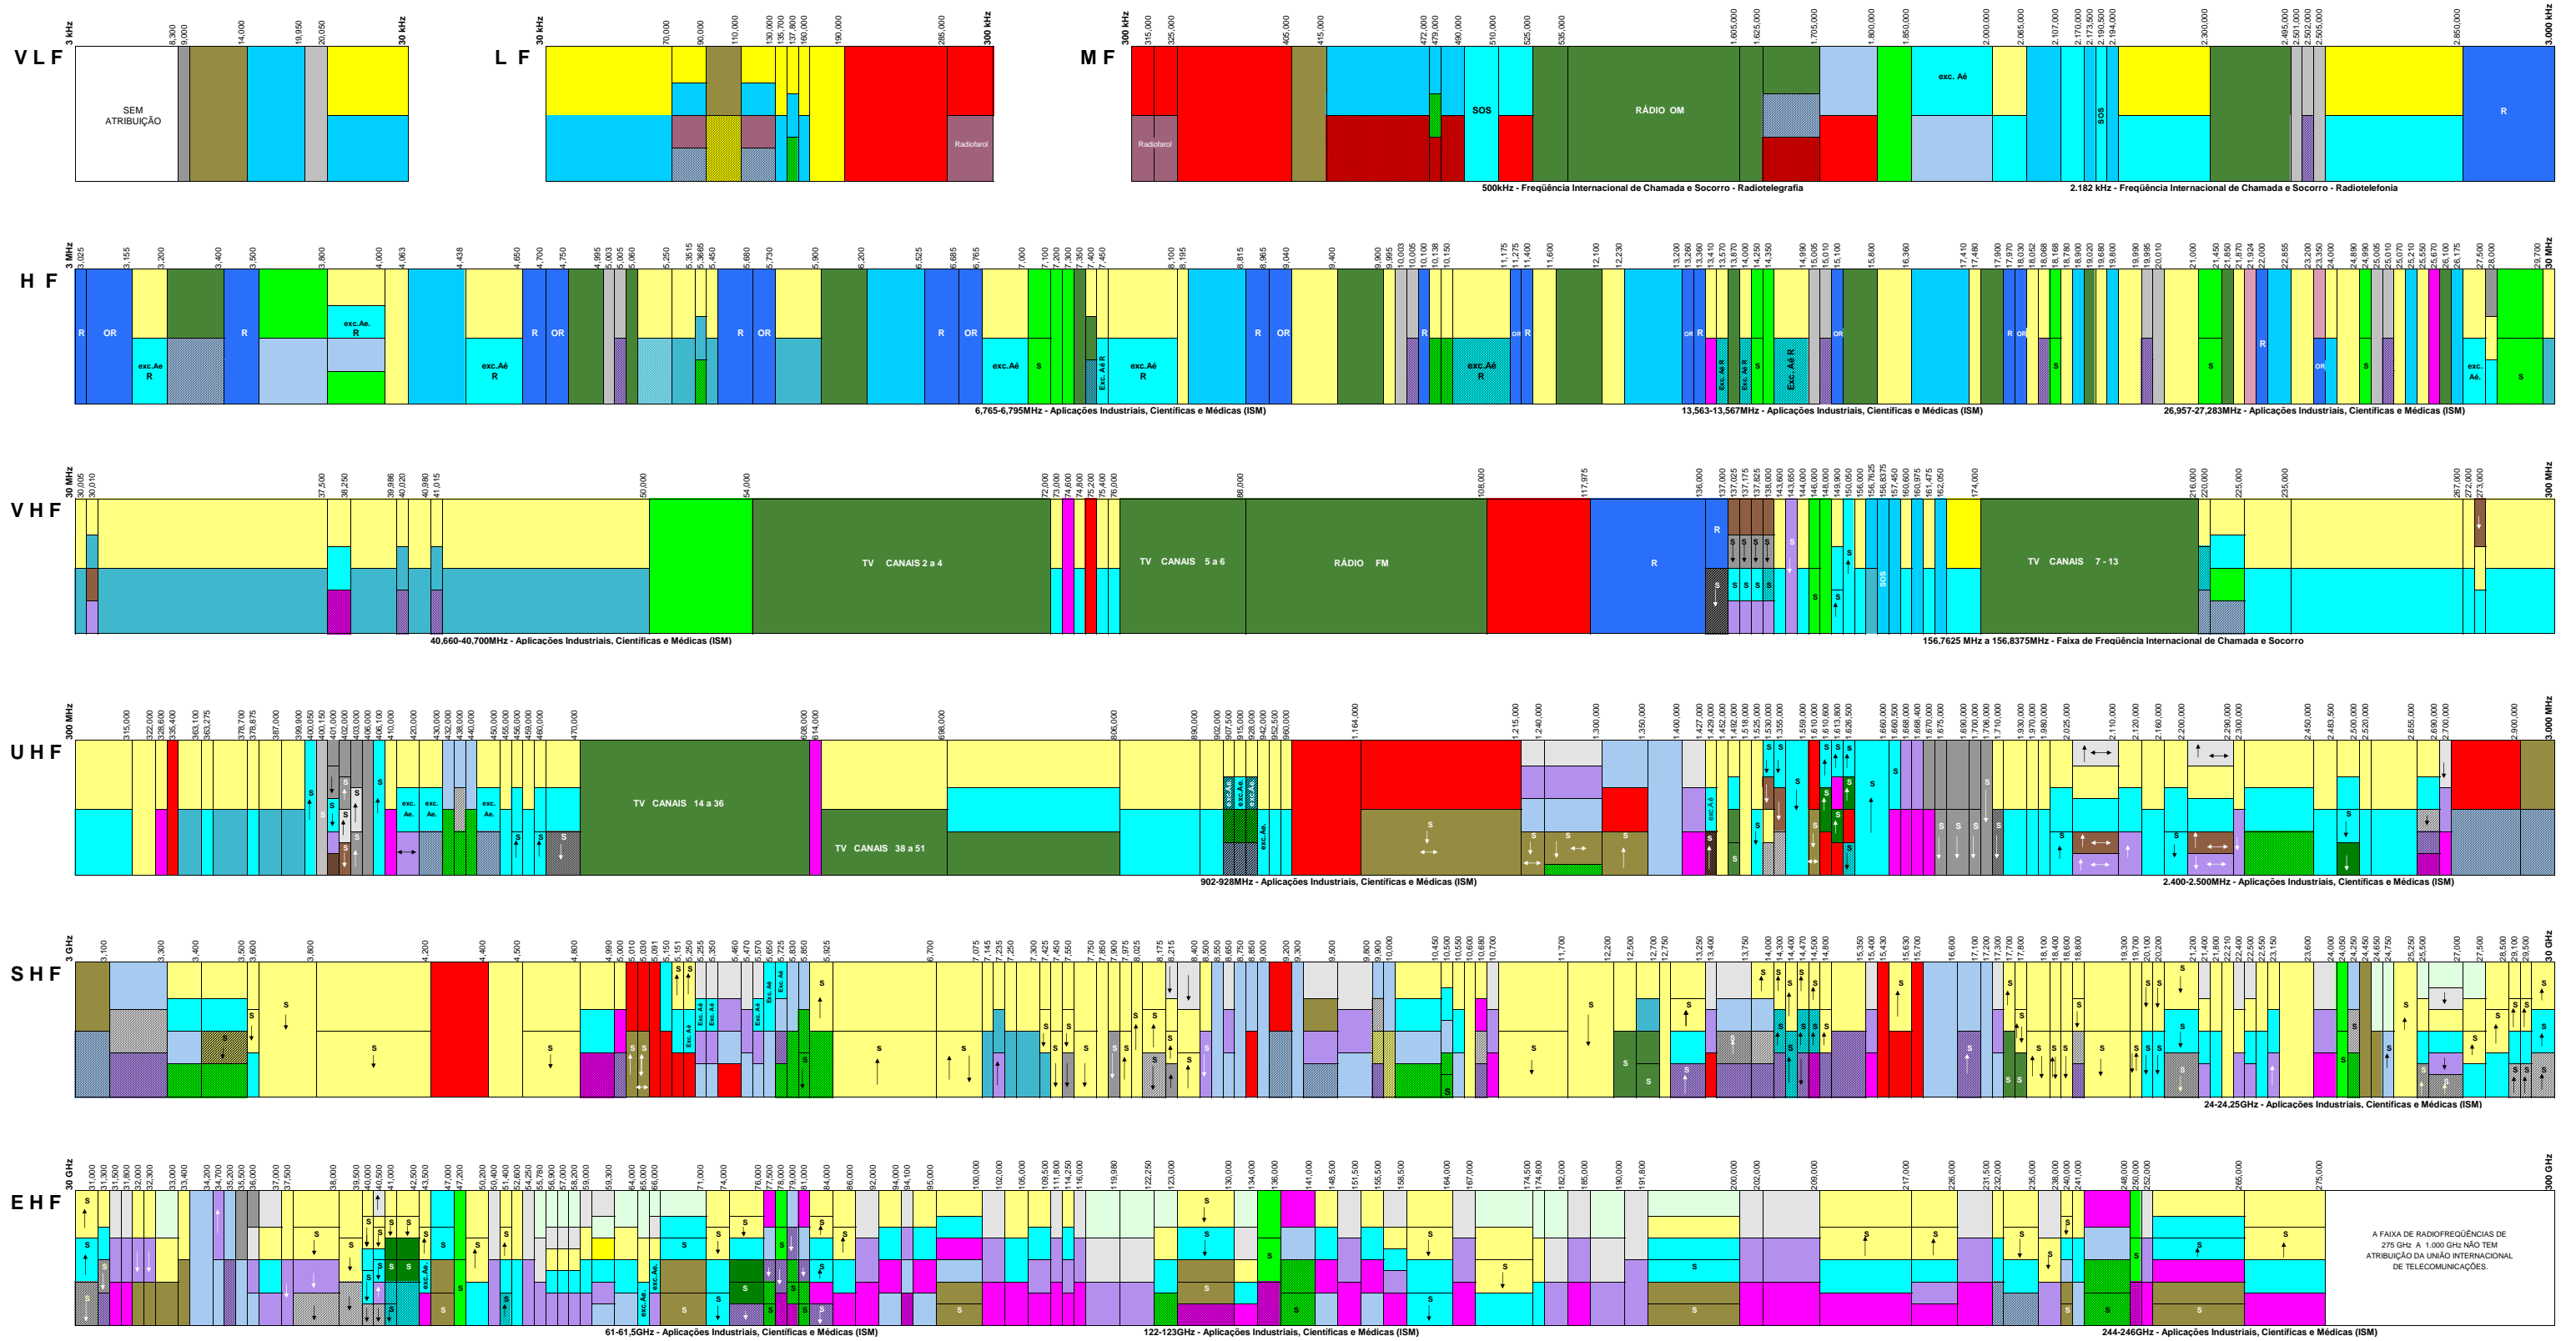

ATRIBUIÇÃO DE FAIXAS DE FREQUÊNCIAS NO BRASIL

LEGENDA:

- | | | | | | | | |
|----------------------------------|--------------------------------------|-------------------|----------------------------|--------------------------------|--------------------|--------------------------|-------------------------------------|
| AUXÍLIO À METEOROLOGIA | FIXO | MÓVEL | RADIONAVEGAÇÃO | RADIOAMADOR | OPERAÇÃO ESPACIAL | EXCETO MÓVEL AERONÁUTICO | ESPAÇO PARA ESPAÇO |
| ENTRE SATÉLITES | FIXO AERONÁUTICO | MÓVEL AERONÁUTICO | RADIONAVEGAÇÃO AERONÁUTICA | RADIOASTRONOMIA | PESQUISA ESPACIAL | FORA DE ROTA | ESPAÇO PARA TERRA |
| EXPLORAÇÃO DA TERRA POR SATÉLITE | SINAIS PADRÕES DE FREQUÊNCIA E TEMPO | MÓVEL MARÍTIMO | RADIONAVEGAÇÃO MARÍTIMA | RADIODIFUSÃO | CARÁTER SECUNDÁRIO | EM ROTA | TERRA PARA ESPAÇO |
| FAIXA SEM ATRIBUIÇÃO | METEOROLOGIA POR SATÉLITE | MÓVEL TERRESTRE | RADIOLOCALIZAÇÃO | RADIODETERMINAÇÃO POR SATÉLITE | POR SATÉLITE | EXCETO MÓVEL AERONÁUTICO | ESPAÇO PARA TERRA/TERRA PARA ESPAÇO |

ESTE QUADRO REPRODUZ, GRAFICAMENTE, A TABELA DE ATRIBUIÇÃO DE FAIXAS DE FREQUÊNCIAS NO BRASIL. ELABORADO PELA: GERÊNCIA DE ESPECTRO, ÓRBITA E RADIODIFUSÃO. ATUALIZADO EM JANEIRO DE 2019.